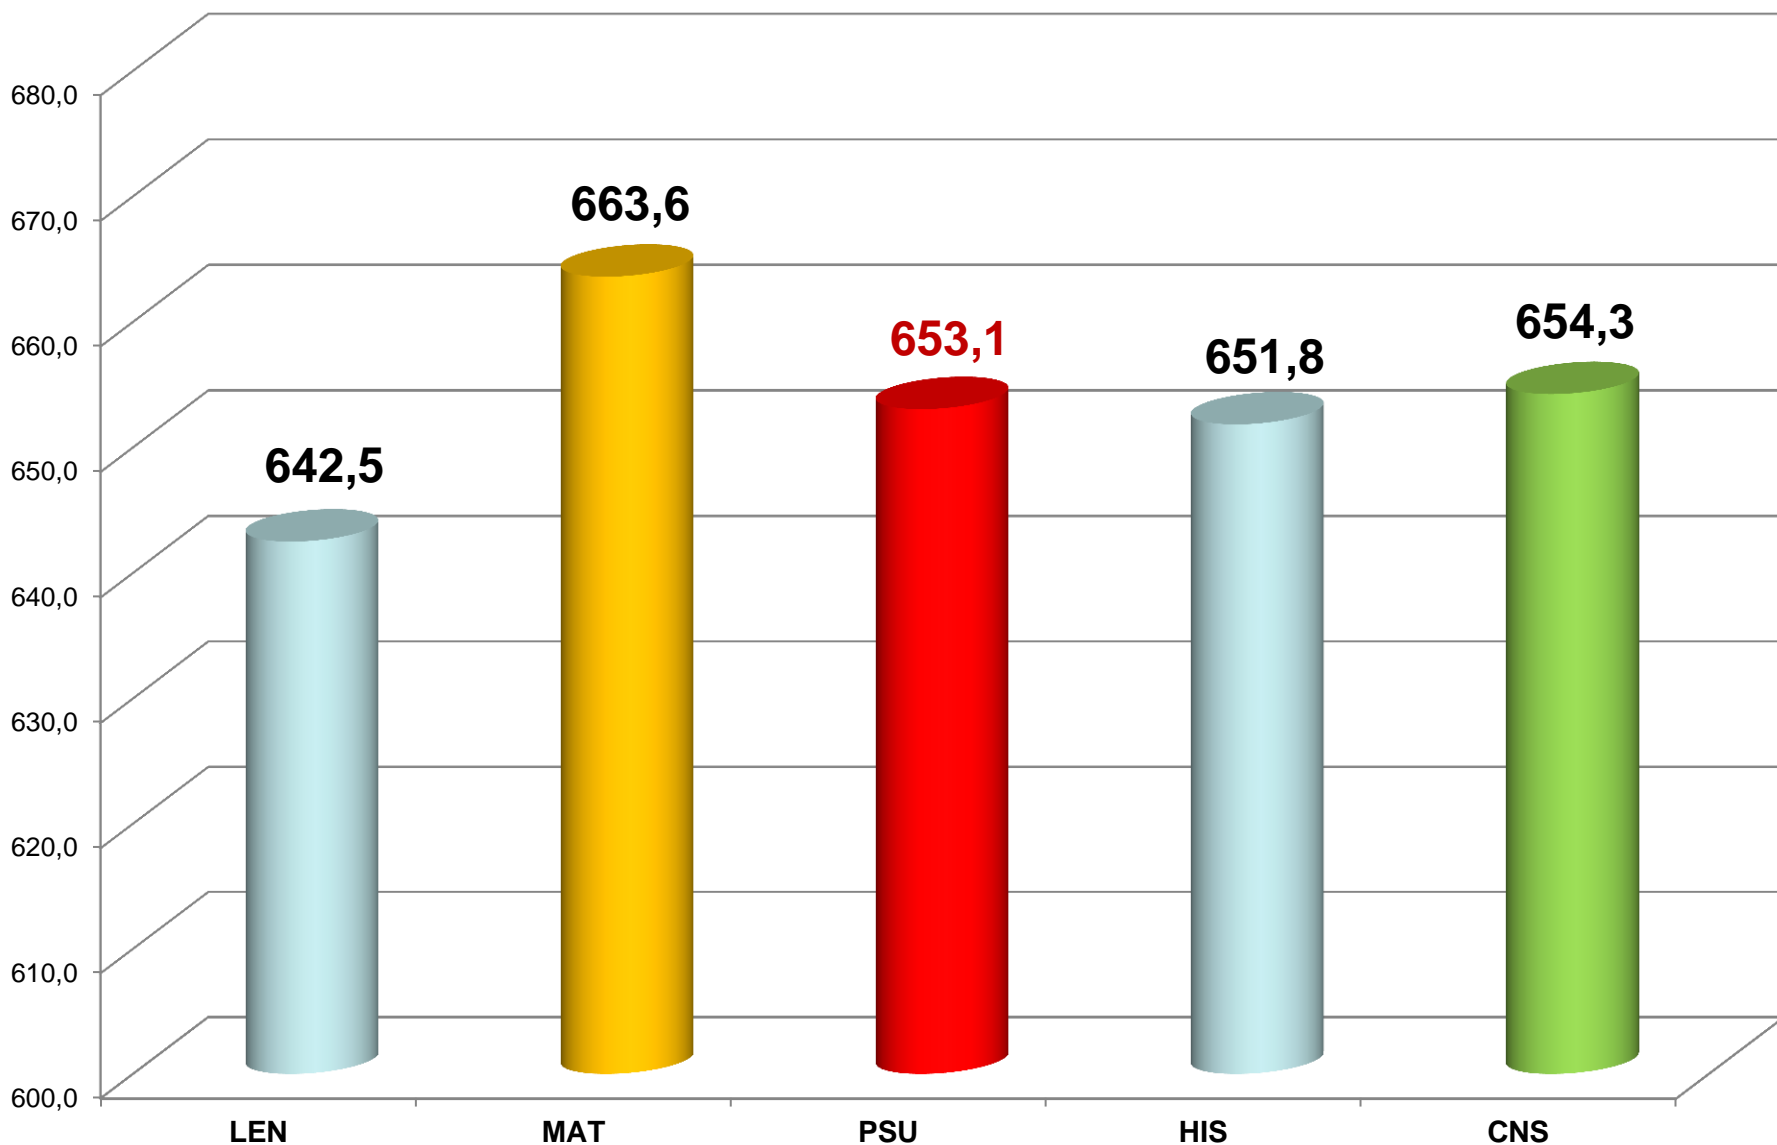

**RESULTADOS  
PSU 2018  
ADMISIÓN 2019**

# RESULTADOS PSU 2018 Admisión 2019

# COLEGIO SAN LORENZO PSU 2018

AÑO	LENGUAJE	MATEMÁTICA	PSU	HISTORIA	CIENCIAS
<b>PSU 2018</b>	<b>642,5</b>	<b>663,6</b>	<b>653,05</b>	<b>651,8</b>	<b>654,3</b>

*Per laborem ad lucem*

# ALUMNOS DESTACADOS PSU 2018

**Sebastián Ignacio  
Contreras Rojas**

**Puntaje Regional  
Ciencias 830**

**Matemáticas 831**

**Lenguaje 787**

**Promedio PSU 809**