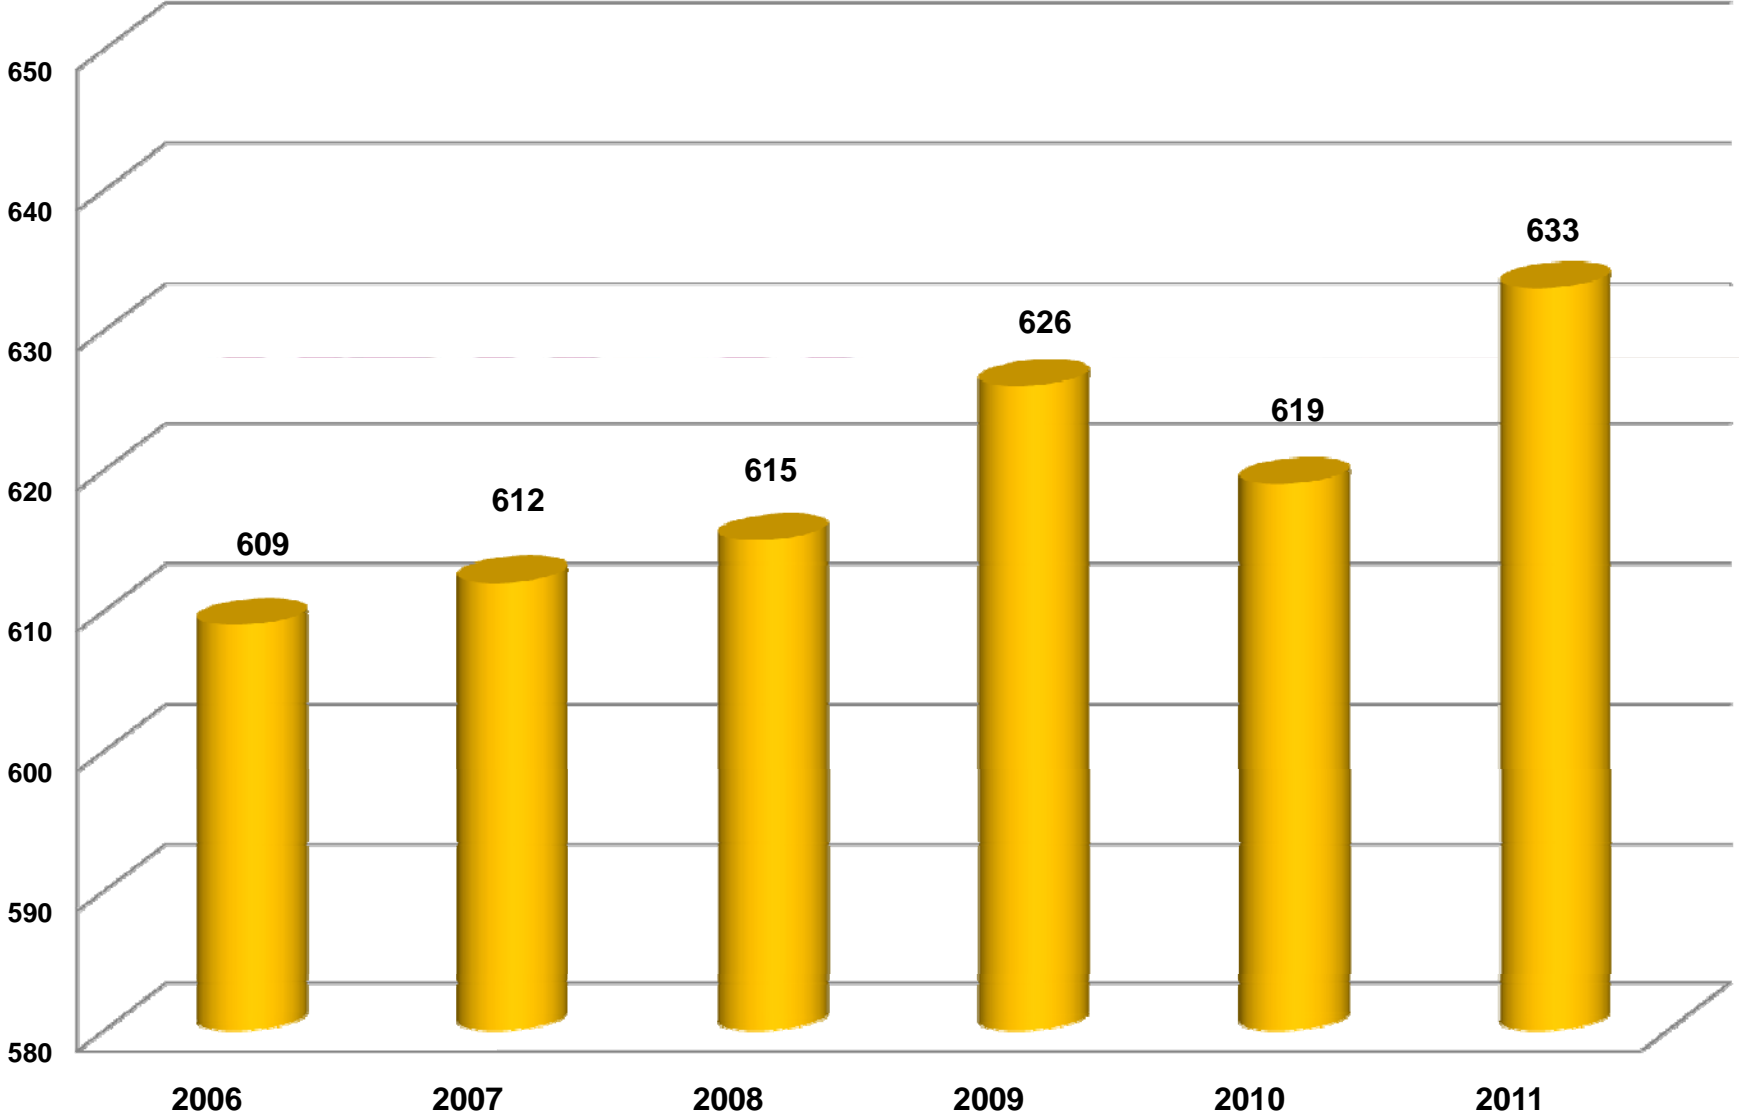

ANÁLISIS RESULTADOS PSU 2011

RESULTADOS PSU 2011

ANÁLISIS CUANTITATIVO COLEGIO SAN LORENZO

PSU 2010 – PSU 2011

AÑO	LENGUAJE	MATEMÁTICA	PSU	HISTORIA	CIENCIAS
PSU 2010	618.88	661.83	640.35	637.38	619.30
PSU 2011	633.49	656.27	644.88	674.27	632.29
DIFERENCIA PUNTOS (2010 -2011)	+14.61	- 5.56	+4.53	+36.89	+12.99
DIFERENCIA %	+2,36%	-0,84%	+0,71%	+5,79%	+2,10%

PROMEDIO PSU ÚLTIMOS 9 AÑOS CSL

PROMEDIO LENGUAJE ÚLTIMOS 6 AÑOS CSL

PROMEDIO MATEMÁTICAS ÚLTIMOS 6 AÑOS CSL

PROMEDIO HISTORIA ÚLTIMOS 6 AÑOS CSL

PROMEDIO CIENCIAS ÚLTIMOS 6 AÑOS CSL

COMPARACION PROMEDIOS PSU CON COLEGIOS SIMILARES EN LA REGION DE ATACAMA