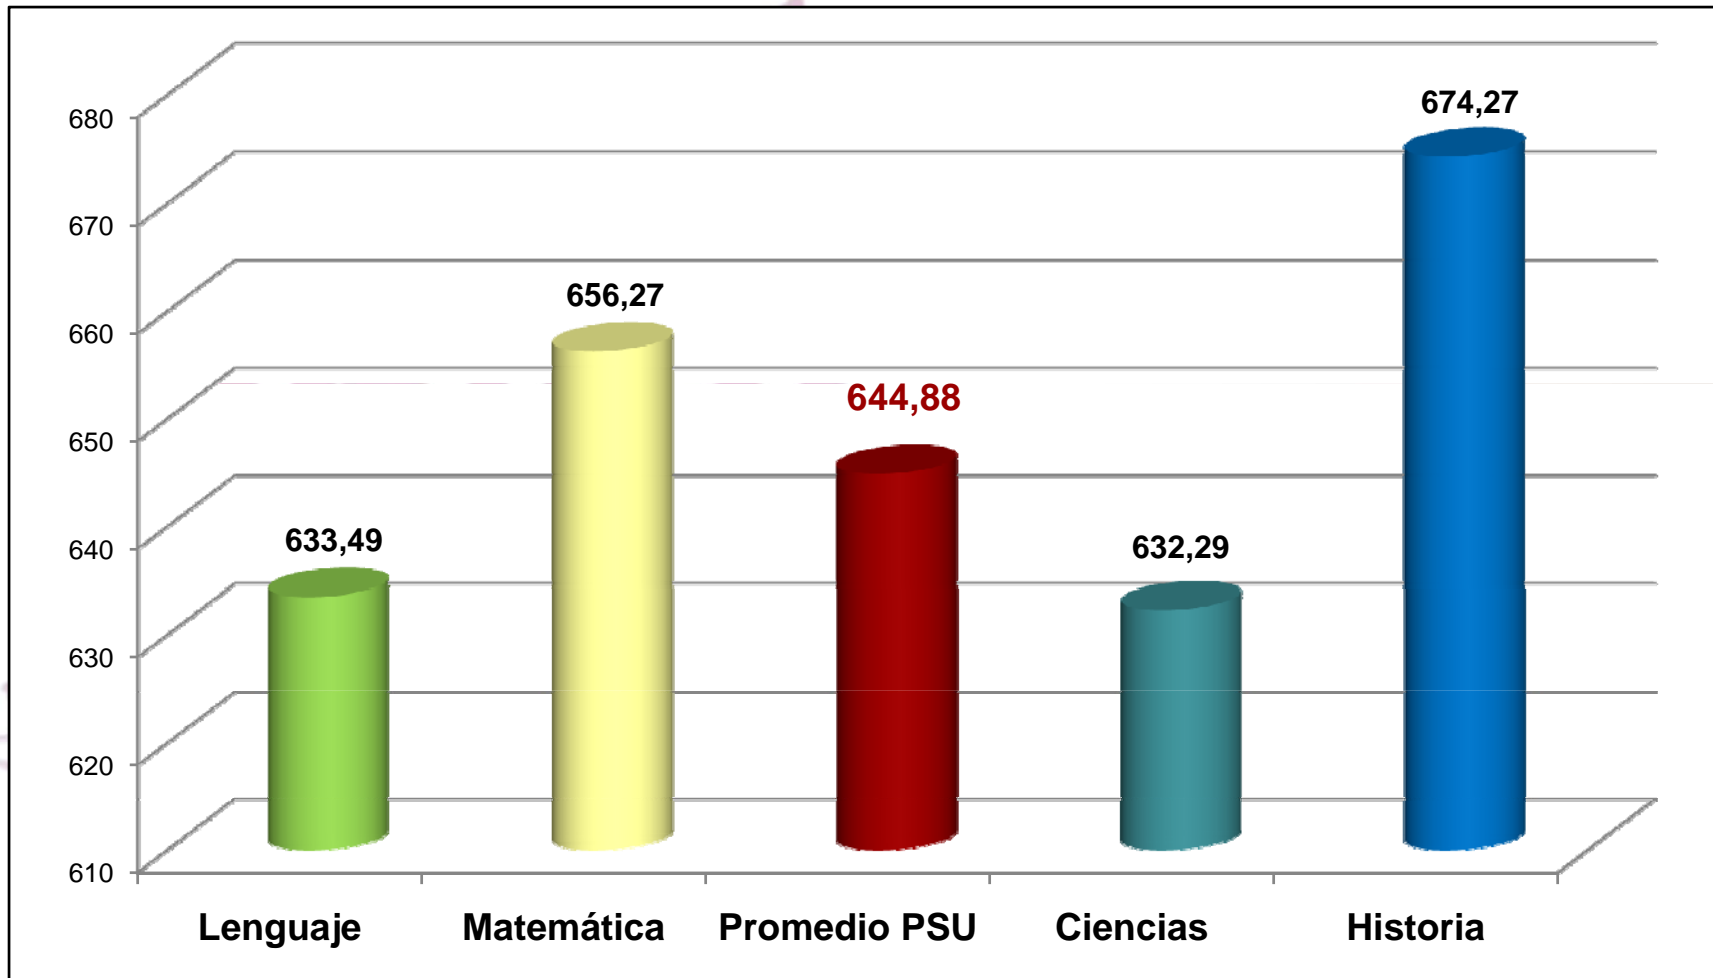

ANÁLISIS RESULTADOS PSU 2011

RESULTADOS PSU 2011

ANÁLISIS CUANTITATIVO COLEGIO SAN LORENZO

PSU 2010 – PSU 2011

AÑO	LENGUAJE	MATEMÁTICA	PSU	HISTORIA	CIENCIAS
PSU 2010	618.88	661.83	640.35	637.38	619.30
PSU 2011	633.49	656.27	644.88	674.27	632.29
DIFERENCIA PUNTOS (2010 -2011)	+14.61	- 5.56	+4.53	+36.89	+12.99
DIFERENCIA %	+2,36%	-0,84%	+0,71%	+5,79%	+2,10%

PROMEDIO PSU ÚLTIMOS 9 AÑOS CSL

PROMEDIO LENGUAJE ÚLTIMOS 6 AÑOS CSL

PROMEDIO MATEMÁTICAS ÚLTIMOS 6 AÑOS CSL

PROMEDIO HISTORIA ÚLTIMOS 6 AÑOS CSL

PROMEDIO CIENCIAS ÚLTIMOS 6 AÑOS CSL

COMPARACION PROMEDIOS PSU CON COLEGIOS SIMILARES EN LA REGION DE ATACAMA