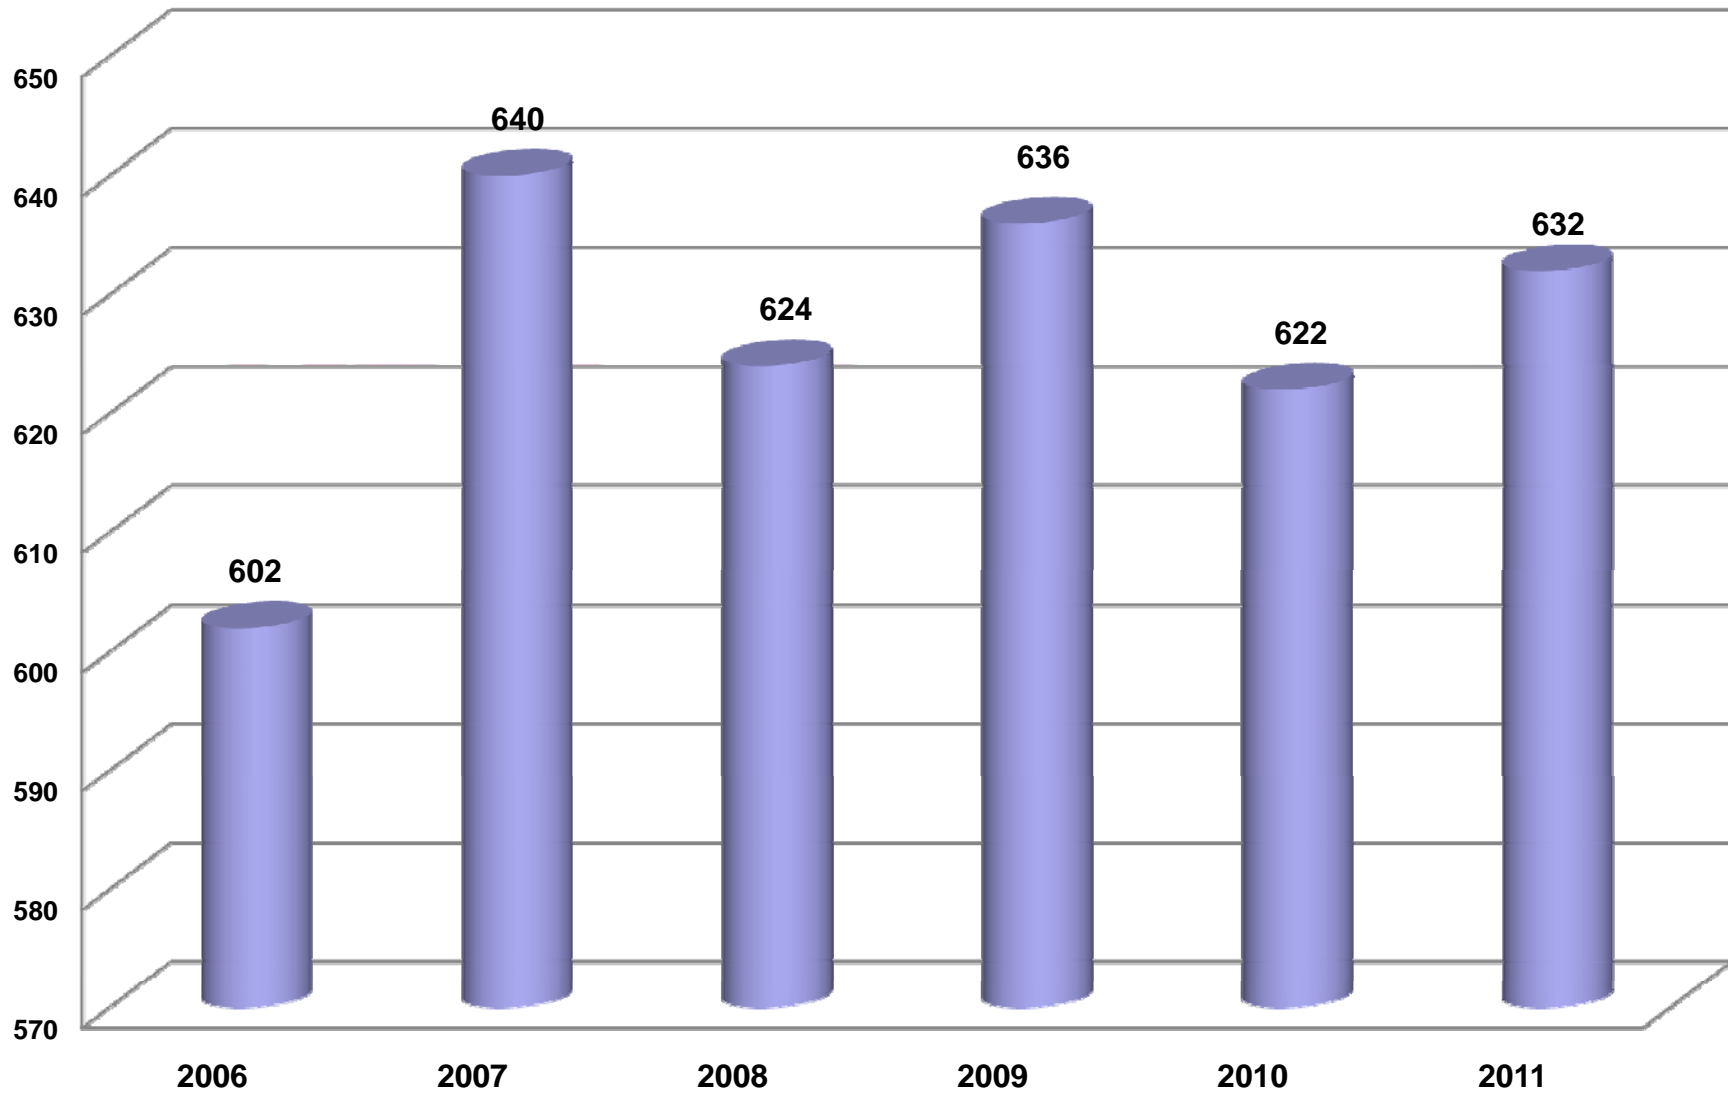

ANÁLISIS RESULTADOS PSU 2011

RESULTADOS PSU 2011

ANÁLISIS CUANTITATIVO COLEGIO SAN LORENZO

PSU 2010 – PSU 2011

AÑO	LENGUAJE	MATEMÁTICA	PSU	HISTORIA	CIENCIAS
PSU 2010	618.88	661.83	640.35	637.38	619.30
PSU 2011	633.49	656.27	644.88	674.27	632.29
DIFERENCIA PUNTOS (2010 -2011)	+14.61	- 5.56	+4.53	+36.89	+12.99
DIFERENCIA %	+2,36%	-0,84%	+0,71%	+5,79%	+2,10%

PROMEDIO PSU ÚLTIMOS 9 AÑOS CSL

PROMEDIO LENGUAJE ÚLTIMOS 6 AÑOS CSL

PROMEDIO MATEMÁTICAS ÚLTIMOS 6 AÑOS CSL

PROMEDIO HISTORIA ÚLTIMOS 6 AÑOS CSL

PROMEDIO CIENCIAS ÚLTIMOS 6 AÑOS CSL

COMPARACION PROMEDIOS PSU CON COLEGIOS SIMILARES EN LA REGION DE ATACAMA