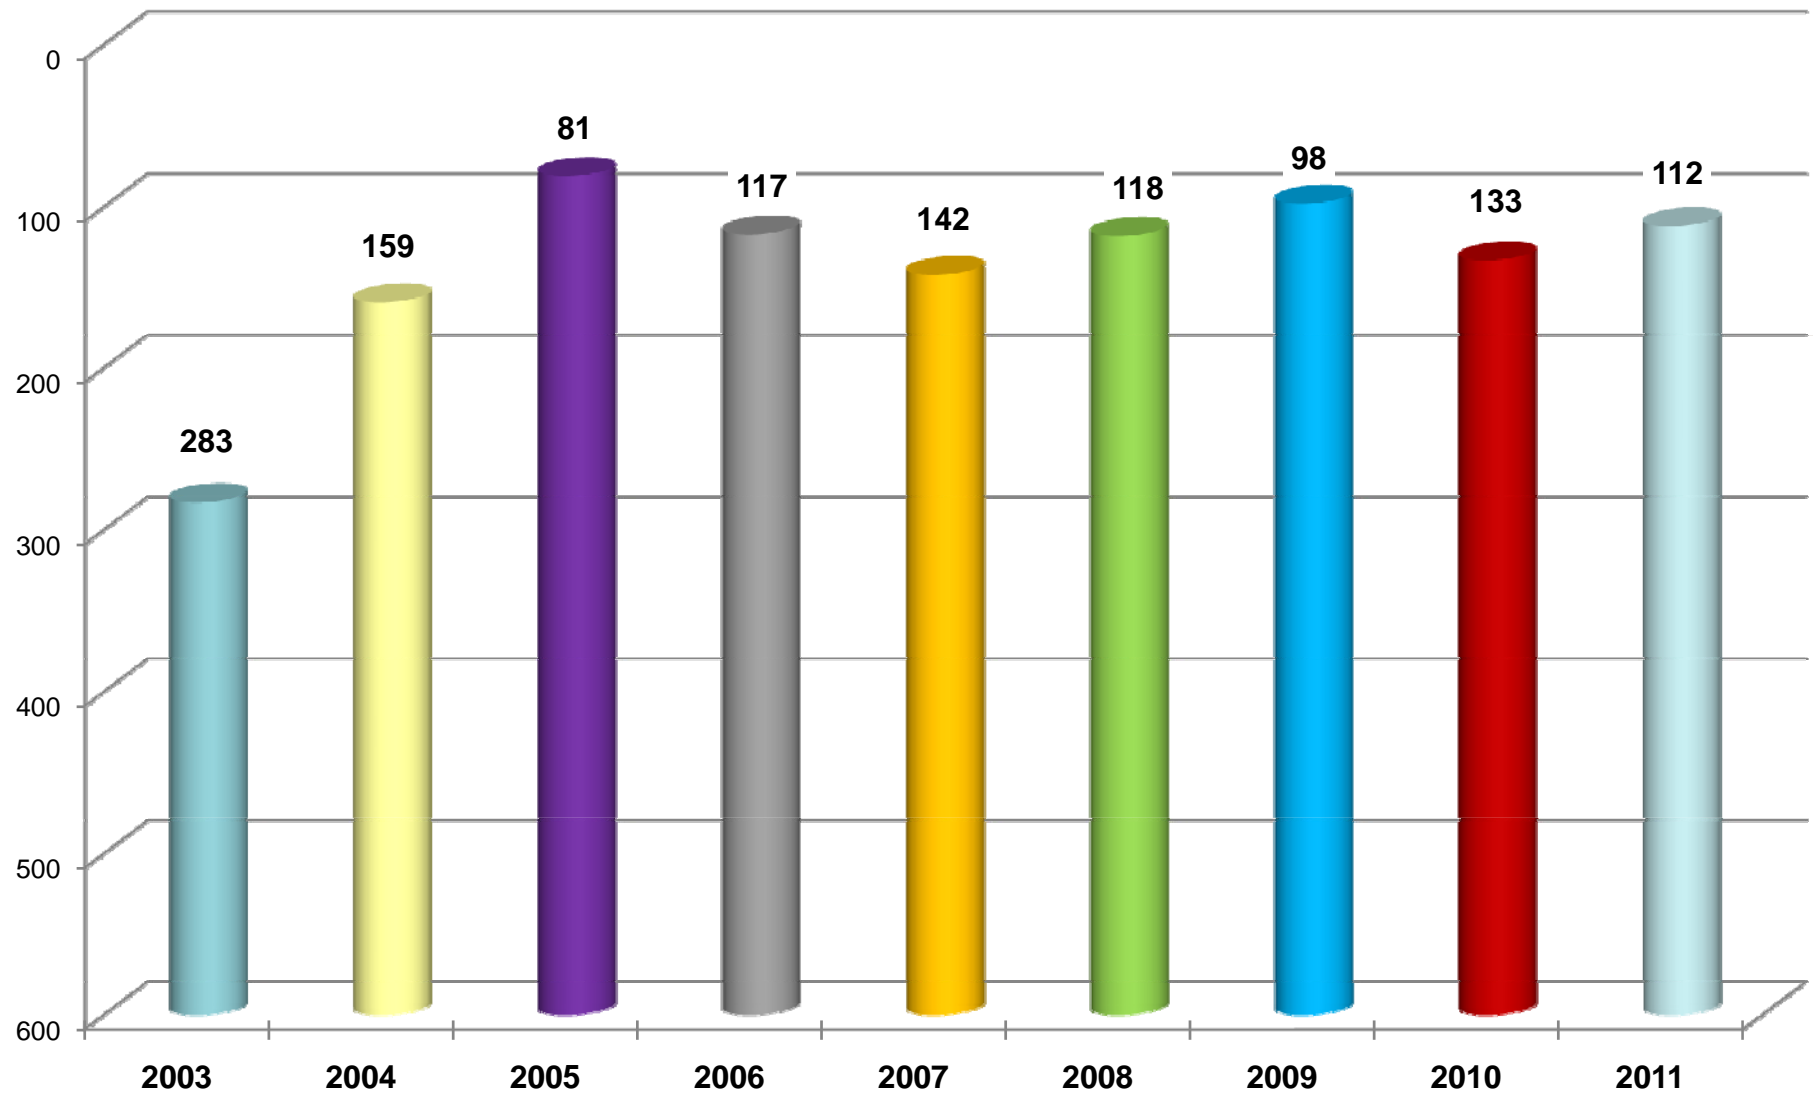

RANKING A NIVEL NACIONAL LUGAR CSL EN CHILE