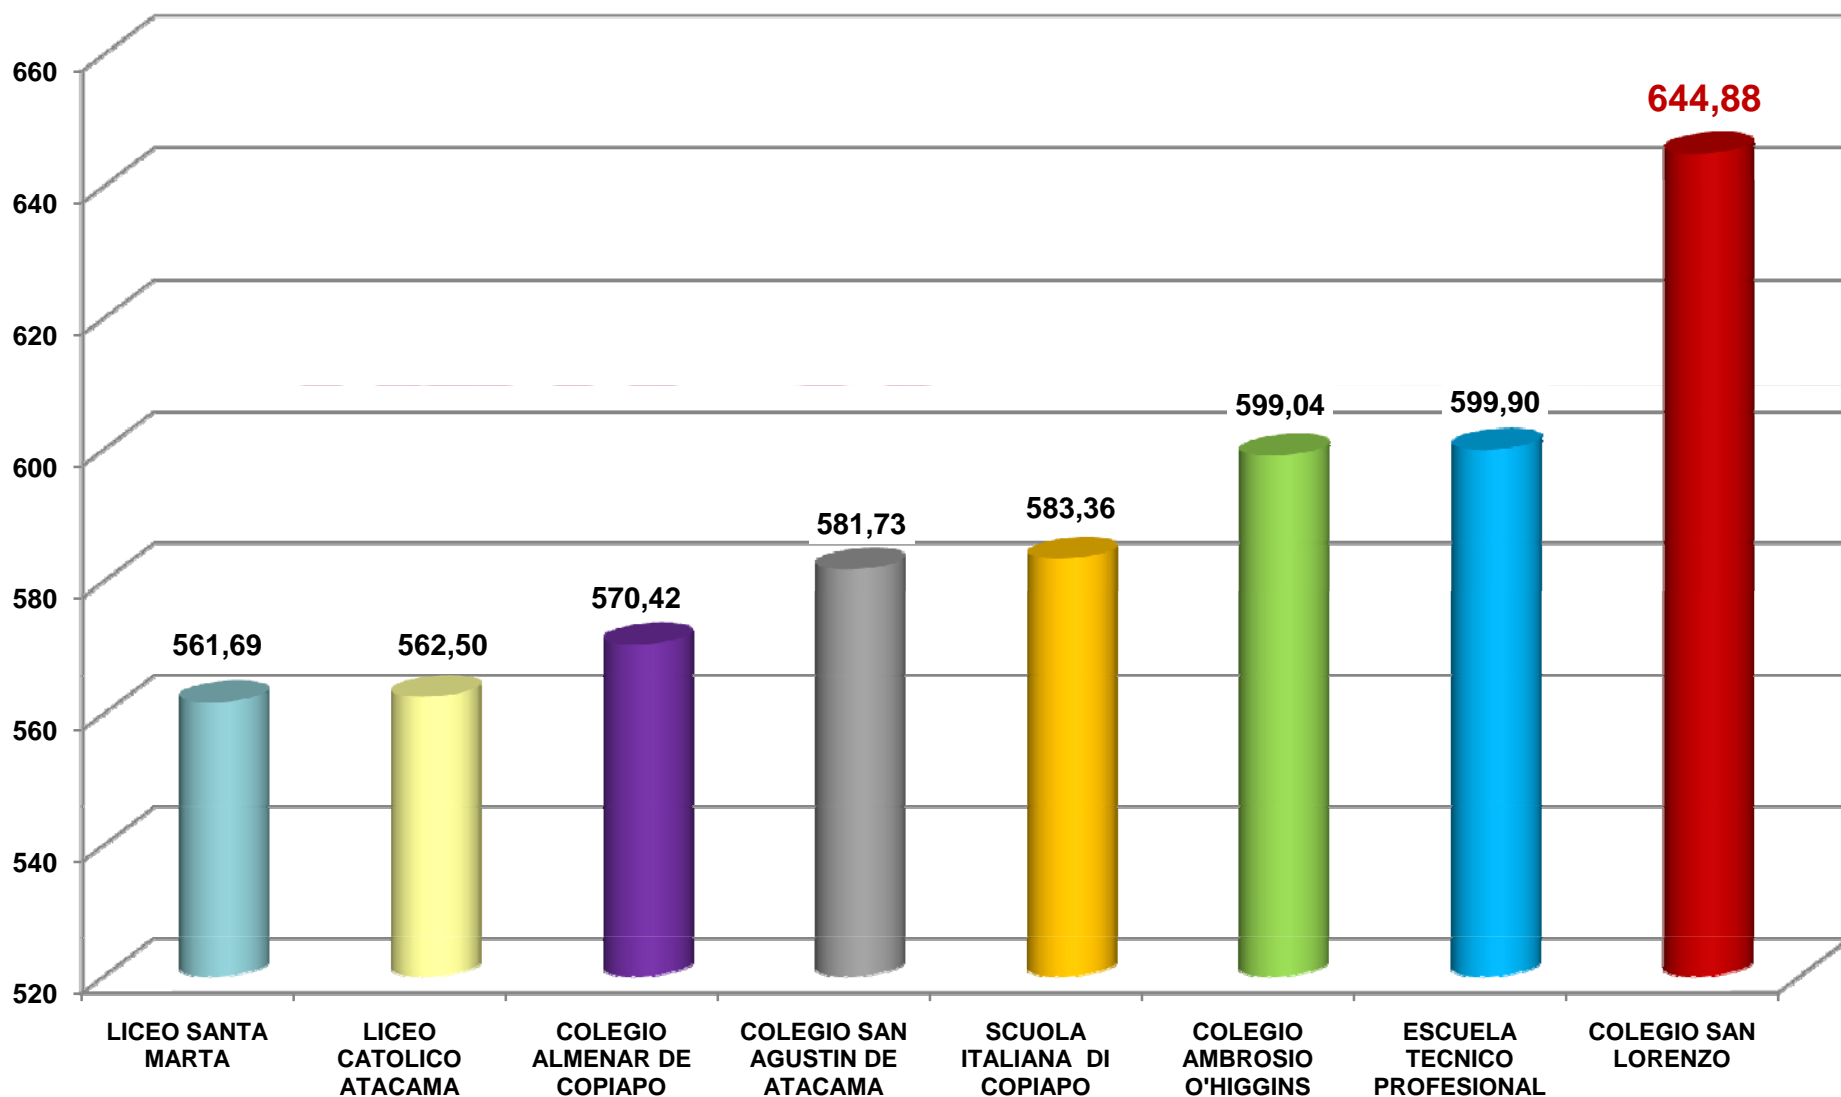

ANÁLISIS RESULTADOS PSU 2011

RESULTADOS PSU 2011

ANÁLISIS CUANTITATIVO COLEGIO SAN LORENZO

PSU 2010 – PSU 2011

AÑO	LENGUAJE	MATEMÁTICA	PSU	HISTORIA	CIENCIAS
PSU 2010	618.88	661.83	640.35	637.38	619.30
PSU 2011	633.49	656.27	644.88	674.27	632.29
DIFERENCIA PUNTOS (2010 -2011)	+14.61	- 5.56	+4.53	+36.89	+12.99
DIFERENCIA %	+2,36%	-0,84%	+0,71%	+5,79%	+2,10%

PROMEDIO PSU ÚLTIMOS 9 AÑOS CSL

PROMEDIO LENGUAJE ÚLTIMOS 6 AÑOS CSL

PROMEDIO MATEMÁTICAS ÚLTIMOS 6 AÑOS CSL

PROMEDIO HISTORIA ÚLTIMOS 6 AÑOS CSL

PROMEDIO CIENCIAS ÚLTIMOS 6 AÑOS CSL

COMPARACION PROMEDIOS PSU CON COLEGIOS SIMILARES EN LA REGION DE ATACAMA

RANKING A NIVEL NACIONAL COLEGIOS REGIÓN DE ATACAMA

RANKING A NIVEL NACIONAL LUGAR CSL EN CHILE

ALUMNOS DESTACADOS PSU 2011

ALUMNOS DESTACADOS PSU 2011

Simón Patricio
Rojas Gutiérrez

PSU Ponderado 806
Lenguaje 778
Matemáticas 834