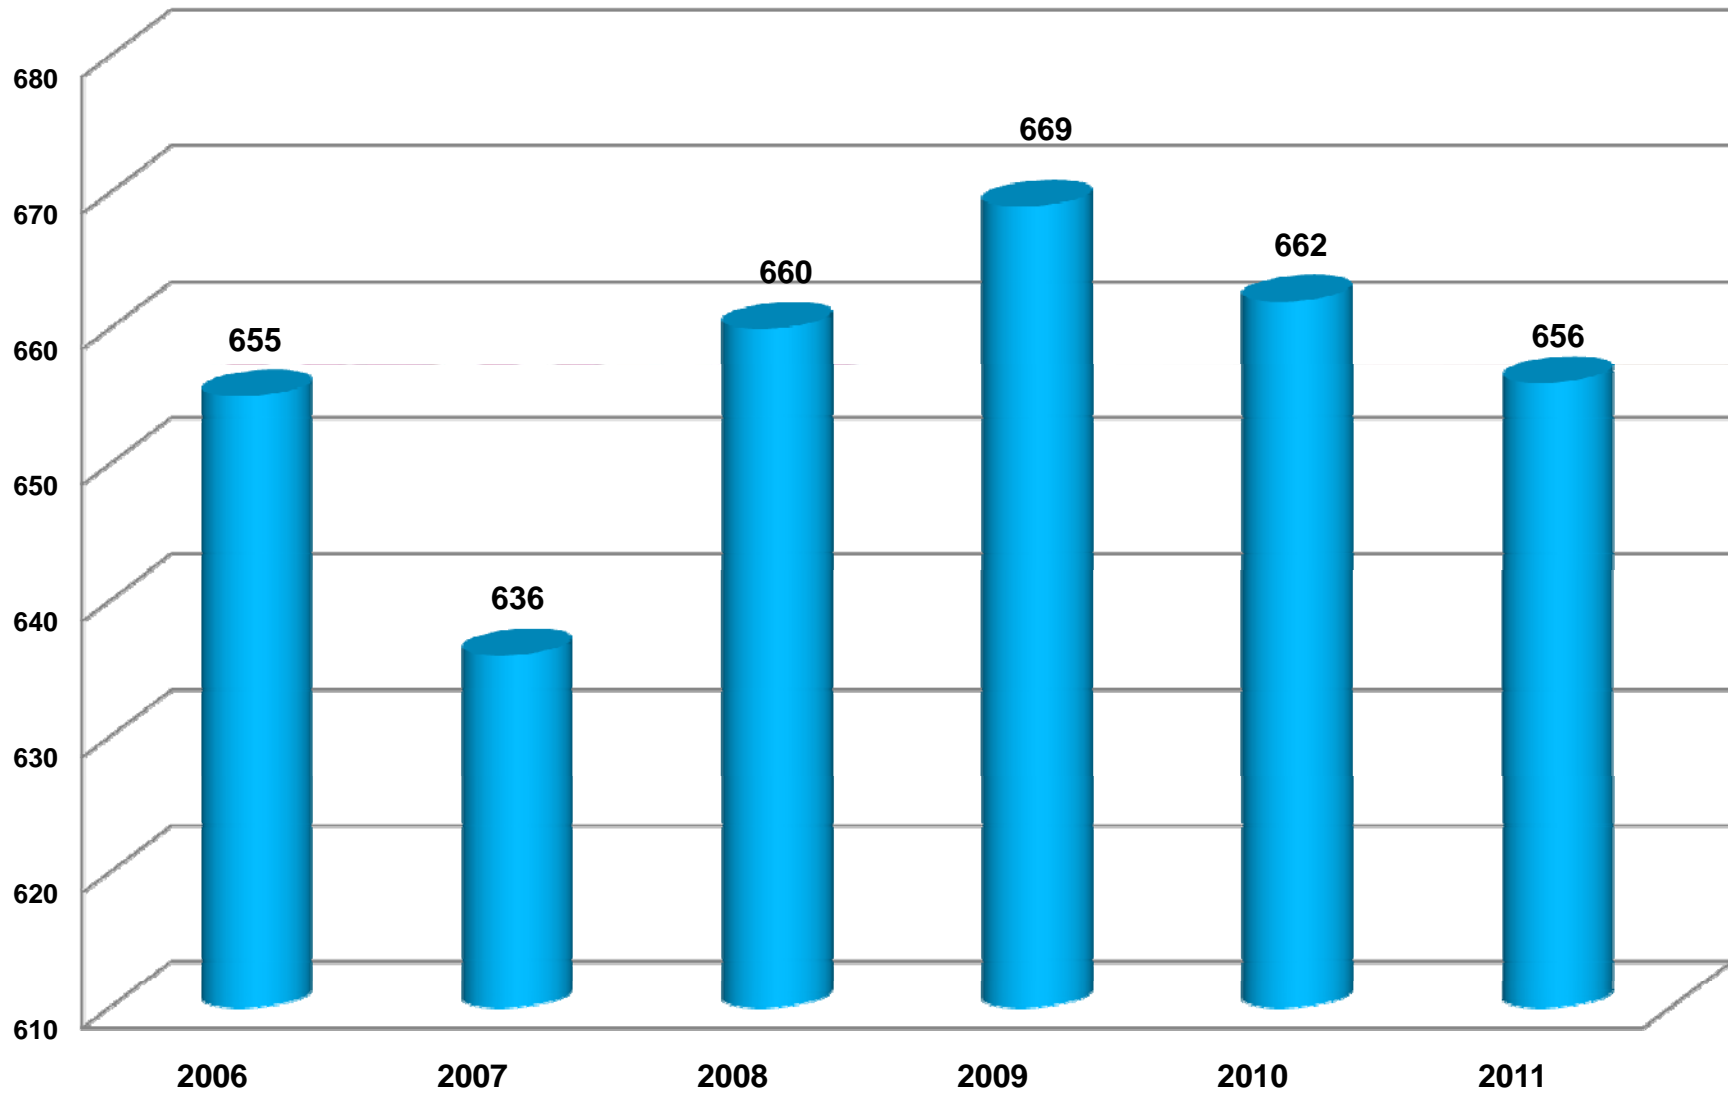

ANÁLISIS RESULTADOS PSU 2011

RESULTADOS PSU 2011

ANÁLISIS CUANTITATIVO COLEGIO SAN LORENZO

PSU 2010 – PSU 2011

AÑO	LENGUAJE	MATEMÁTICA	PSU	HISTORIA	CIENCIAS
PSU 2010	618.88	661.83	640.35	637.38	619.30
PSU 2011	633.49	656.27	644.88	674.27	632.29
DIFERENCIA PUNTOS (2010 -2011)	+14.61	- 5.56	+4.53	+36.89	+12.99
DIFERENCIA %	+2,36%	-0,84%	+0,71%	+5,79%	+2,10%

PROMEDIO PSU ÚLTIMOS 9 AÑOS CSL

PROMEDIO LENGUAJE ÚLTIMOS 6 AÑOS CSL

PROMEDIO MATEMÁTICAS ÚLTIMOS 6 AÑOS CSL

PROMEDIO HISTORIA ÚLTIMOS 6 AÑOS CSL

PROMEDIO CIENCIAS ÚLTIMOS 6 AÑOS CSL

COMPARACION PROMEDIOS PSU CON COLEGIOS SIMILARES EN LA REGION DE ATACAMA