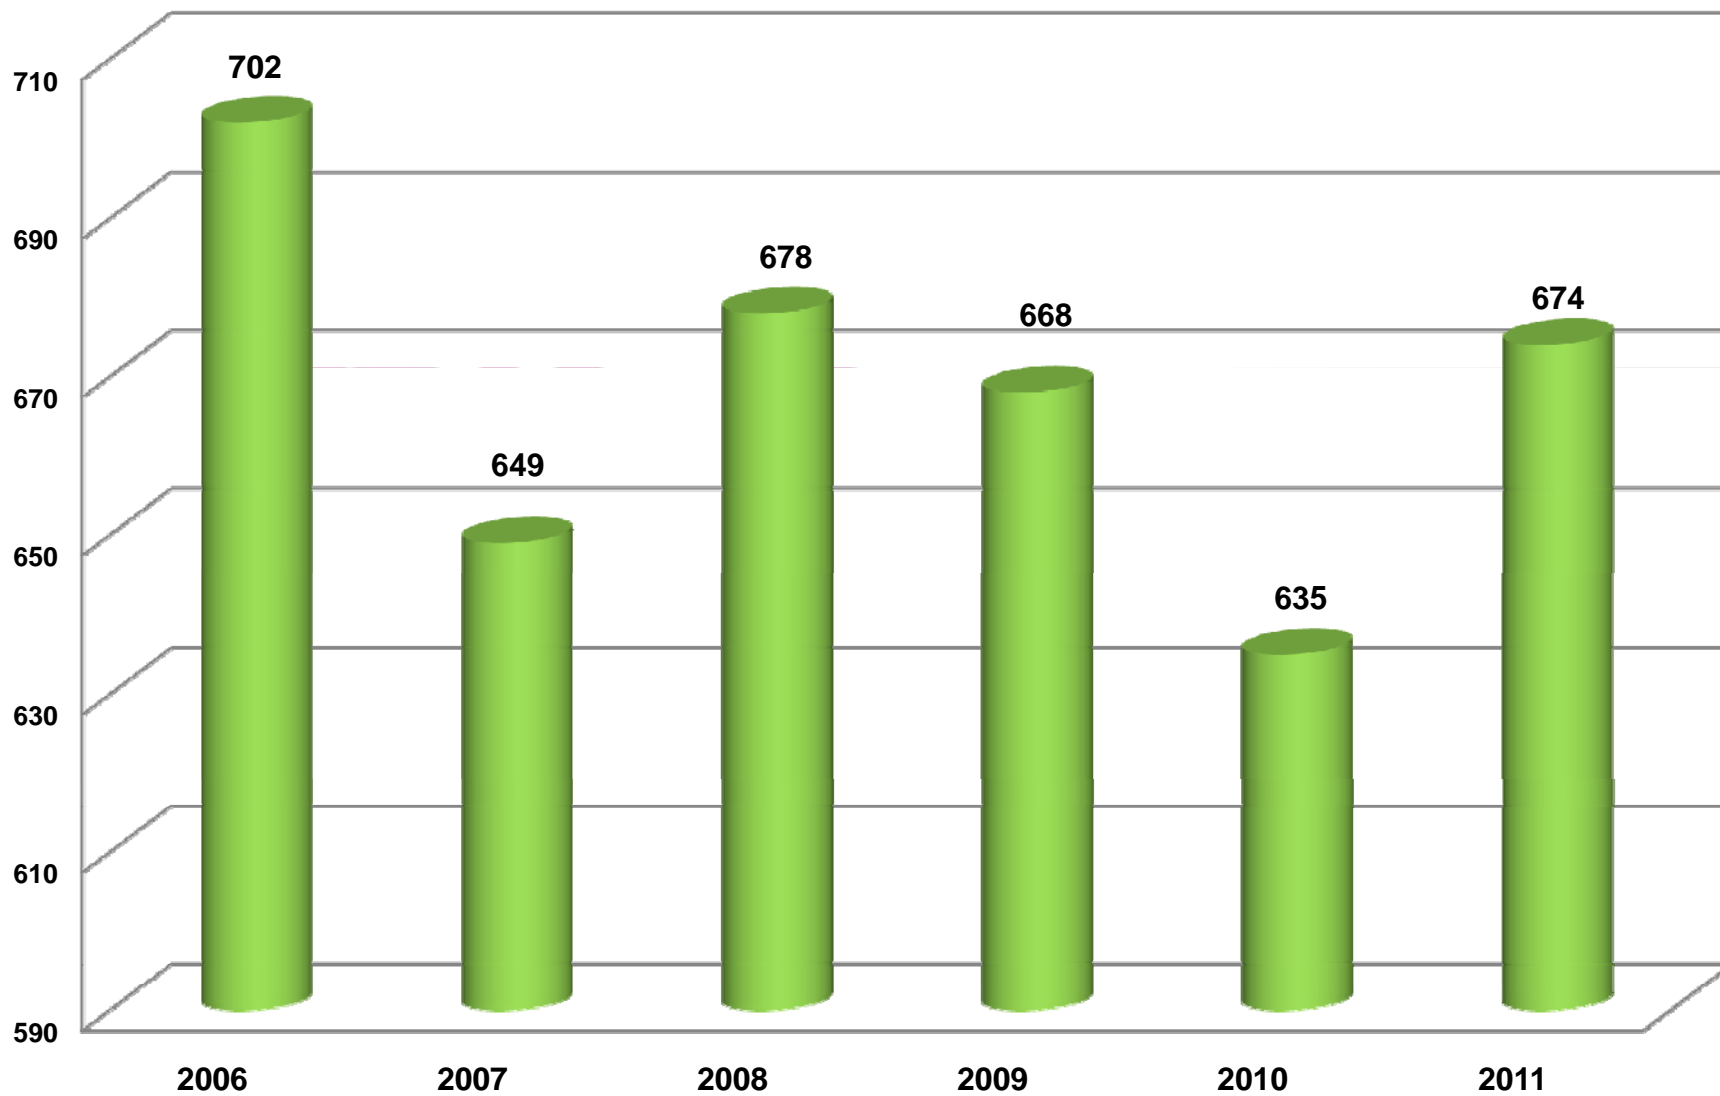

ANÁLISIS RESULTADOS PSU 2011

RESULTADOS PSU 2011

ANÁLISIS CUANTITATIVO COLEGIO SAN LORENZO

PSU 2010 – PSU 2011

AÑO	LENGUAJE	MATEMÁTICA	PSU	HISTORIA	CIENCIAS
PSU 2010	618.88	661.83	640.35	637.38	619.30
PSU 2011	633.49	656.27	644.88	674.27	632.29
DIFERENCIA PUNTOS (2010 -2011)	+14.61	- 5.56	+4.53	+36.89	+12.99
DIFERENCIA %	+2,36%	-0,84%	+0,71%	+5,79%	+2,10%

PROMEDIO PSU ÚLTIMOS 9 AÑOS CSL

PROMEDIO LENGUAJE ÚLTIMOS 6 AÑOS CSL

PROMEDIO MATEMÁTICAS ÚLTIMOS 6 AÑOS CSL

PROMEDIO HISTORIA ÚLTIMOS 6 AÑOS CSL

PROMEDIO CIENCIAS ÚLTIMOS 6 AÑOS CSL

COMPARACION PROMEDIOS PSU CON COLEGIOS SIMILARES EN LA REGION DE ATACAMA