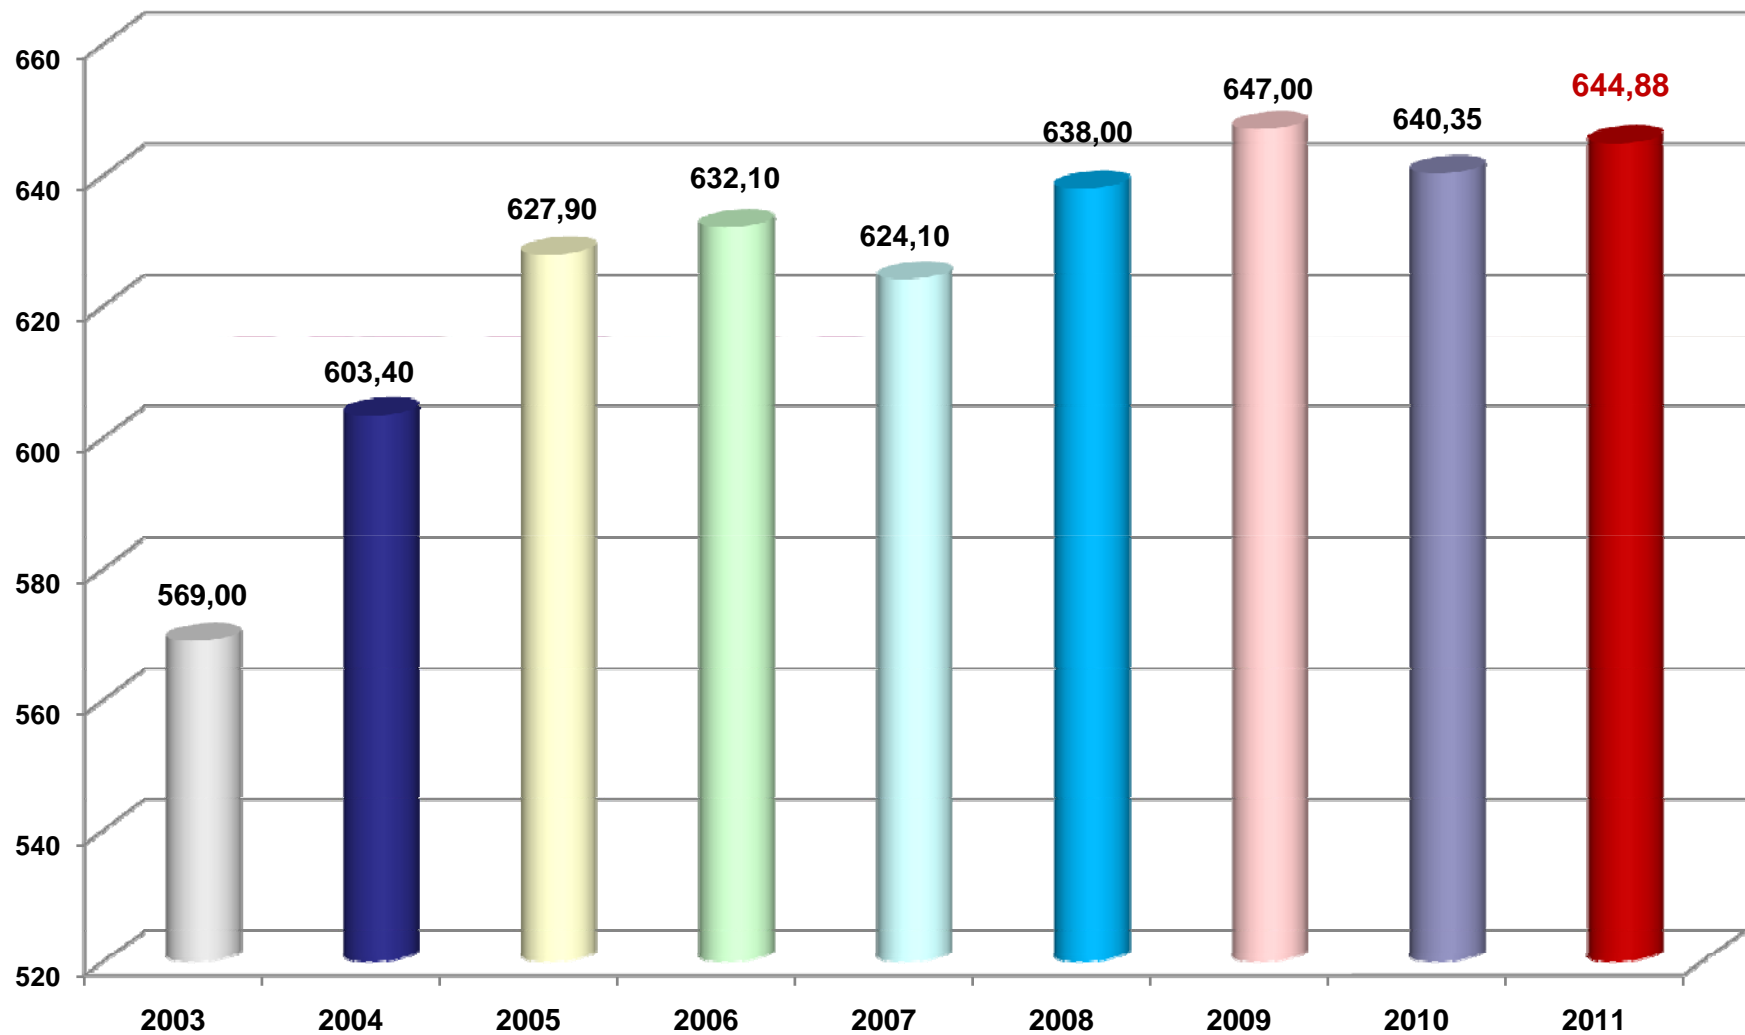

ANÁLISIS RESULTADOS PSU 2011

RESULTADOS PSU 2011

ANÁLISIS CUANTITATIVO COLEGIO SAN LORENZO

PSU 2010 – PSU 2011

AÑO	LENGUAJE	MATEMÁTICA	PSU	HISTORIA	CIENCIAS
PSU 2010	618.88	661.83	640.35	637.38	619.30
PSU 2011	633.49	656.27	644.88	674.27	632.29
DIFERENCIA PUNTOS (2010 -2011)	+14.61	- 5.56	+4.53	+36.89	+12.99
DIFERENCIA %	+2,36%	-0,84%	+0,71%	+5,79%	+2,10%

PROMEDIO PSU ÚLTIMOS 9 AÑOS CSL

PROMEDIO LENGUAJE ÚLTIMOS 6 AÑOS CSL

PROMEDIO MATEMÁTICAS ÚLTIMOS 6 AÑOS CSL

PROMEDIO HISTORIA ÚLTIMOS 6 AÑOS CSL

PROMEDIO CIENCIAS ÚLTIMOS 6 AÑOS CSL

COMPARACION PROMEDIOS PSU CON COLEGIOS SIMILARES EN LA REGION DE ATACAMA