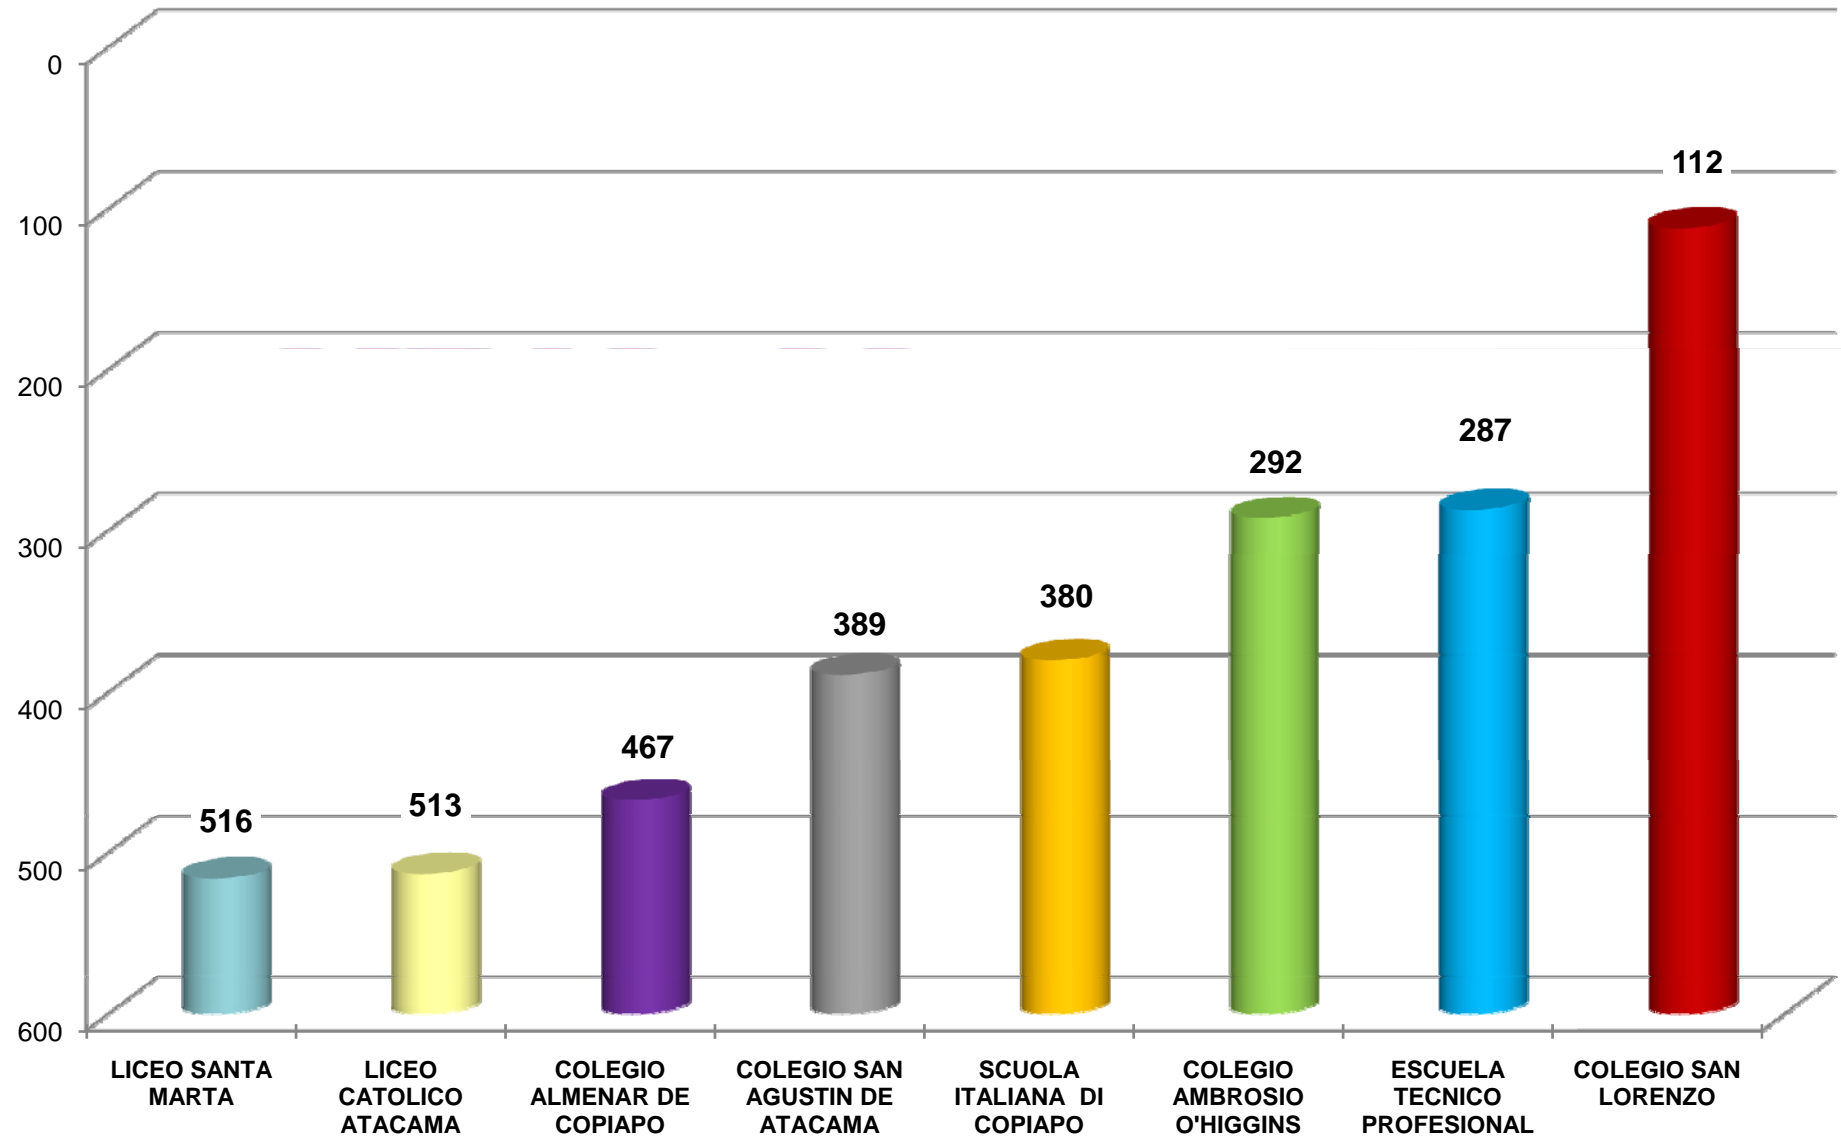

ANÁLISIS RESULTADOS PSU 2011

RESULTADOS PSU 2011

ANÁLISIS CUANTITATIVO COLEGIO SAN LORENZO

PSU 2010 – PSU 2011

AÑO	LENGUAJE	MATEMÁTICA	PSU	HISTORIA	CIENCIAS
PSU 2010	618.88	661.83	640.35	637.38	619.30
PSU 2011	633.49	656.27	644.88	674.27	632.29
DIFERENCIA PUNTOS (2010 -2011)	+14.61	- 5.56	+4.53	+36.89	+12.99
DIFERENCIA %	+2,36%	-0,84%	+0,71%	+5,79%	+2,10%

PROMEDIO PSU ÚLTIMOS 9 AÑOS CSL

PROMEDIO LENGUAJE ÚLTIMOS 6 AÑOS CSL

PROMEDIO MATEMÁTICAS ÚLTIMOS 6 AÑOS CSL

PROMEDIO HISTORIA ÚLTIMOS 6 AÑOS CSL

PROMEDIO CIENCIAS ÚLTIMOS 6 AÑOS CSL

COMPARACION PROMEDIOS PSU CON COLEGIOS SIMILARES EN LA REGION DE ATACAMA

RANKING A NIVEL NACIONAL COLEGIOS REGIÓN DE ATACAMA

RANKING A NIVEL NACIONAL LUGAR CSL EN CHILE

ALUMNOS DESTACADOS PSU 2011

ALUMNOS DESTACADOS PSU 2011

Simón Patricio
Rojas Gutiérrez

PSU Ponderado 806
Lenguaje 778
Matemáticas 834